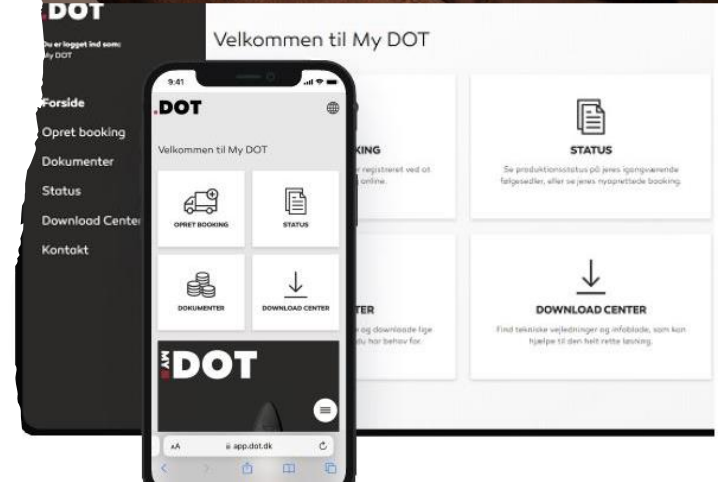

Opdatering af My DOT til version 2.0

NYE OPDATERINGER TILFØJET

Opret booking

For Jylland: Husk booking inden kl. 15:00 (fredag kl. 13:00) for afhentning på næstkommende tur.
For Fyn & Sjælland: Husk booking inden kl. 13:00 (alle hverdage) for afhentning på næstkommende tur.