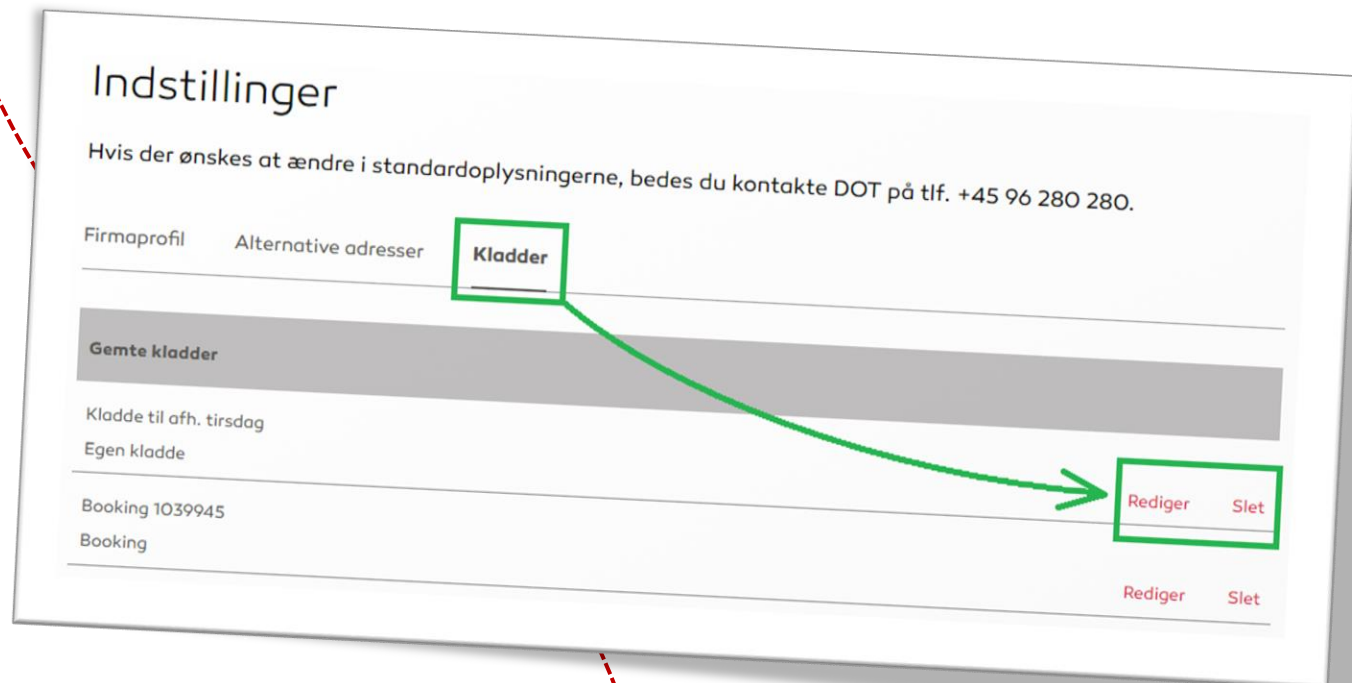

Emner Behandling Transport Godkend

Indlæs kladde

Indlæs CSV-fil

Ingen valgt

Ingen valgt

Kladde til afh. tirsdag

Booking 1039945

Ordrenr. (anføres på faktura)

Indtast evt. ordrenr.

Udover dine egne kladder vil du også se dine seneste bookinger*. På den måde kan du hurtig genbestille de samme emner og samme behandling igen.

* Der vil være et max på 5 stk. af dine seneste bookinger.

Du kan i Indstillinger administrere dine kladder og tidligere bookinger. Du kan redigere eller slette kladder eller de seneste bookinger*.

* Der vil være et max på 5 stk. af dine seneste bookinger.

Opret booking