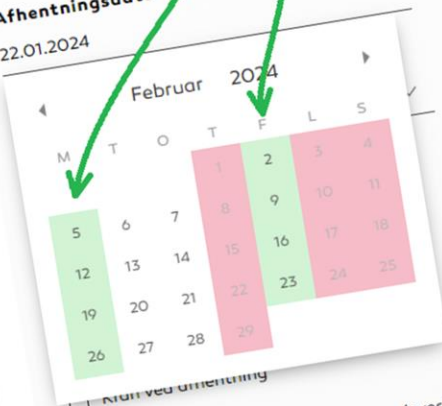

Opret booking

For Jylland: Husk booking inden kl. 15:00 (fredag kl. 13:00) for afhentning på næstkommende tur.
For Fyn & Sjælland: Husk booking inden kl. 13:00 (alle hverdage) for afhentning på næstkommende tur.

Emner   Behandling   **Transport**   Godkend

Afhentning- og leveringsinformationer

Afhentningsdato
22.01.2024

Forventet leveringsdato
24.01.2024

Vælg leveringsadresse fra liste

- [Redacted address]
- [Redacted address]
- [Redacted address]

eller + indtast adresse

- ☐ Vi afhenter selv emnerne ved DOT
- ☐ Kran ved levering*

*Levering med kran kan medføre længere leveringstid.

Har I nogle foretrukne dage hvor DOT kommer forbi jer, så er disse nu markeret med grøn i kalenderen. Fx kan I stadig få afhentet på de dage som er markeret med hvid, men nu er jeres foretrukne dage vist, så I fx nemmere kan samle jeres afhentninger.